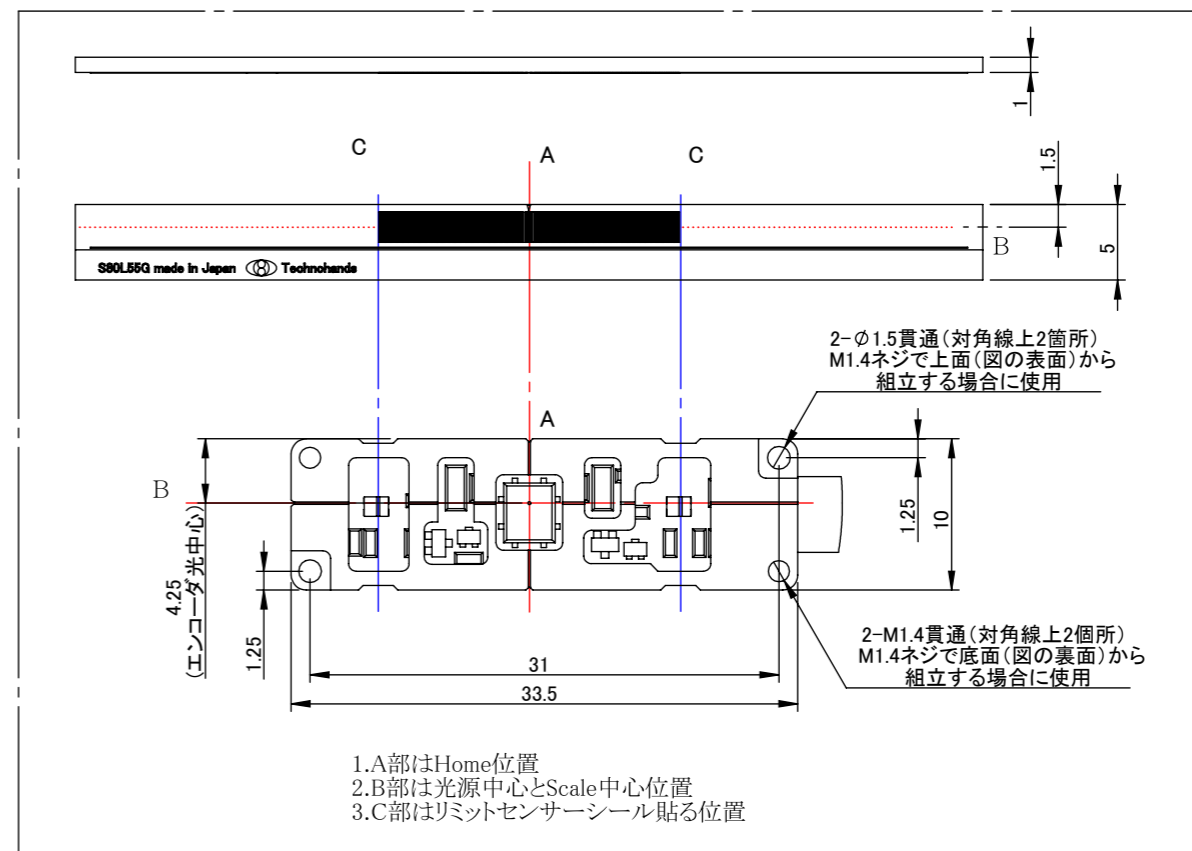

Pin Map		
10	LL	Pink
9	LR	Gray
8	Z-	Green
7	Z+	Yellow
6	B-	White
5	B+	Red
4	A-	Blue
3	A+	Orange
2	DC 5V	Brown
1	GND	Black

詳細図 B
スケール 2 : 1

詳細図 C
スケール 4 : 1

 Technohands Co.,Ltd.

部品名称
TAL-200/150

日付
2015/12/11

訂番 01
サイズ A3