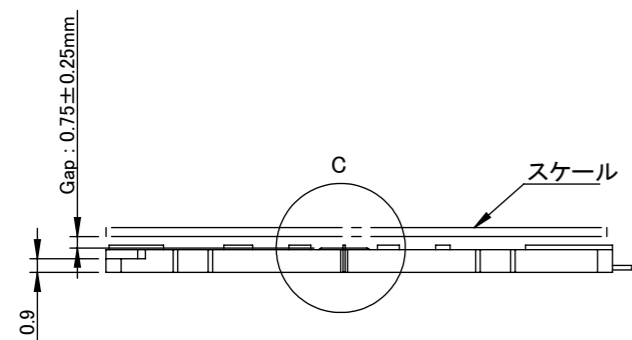

Pin Map		
10	LL	Pink
9	LR	Gray
8	Z-	Green
7	Z+	Yellow
6	B-	White
5	B+	Red
4	A-	Blue
3	A+	Orange
2	DC 5V	Brown
1	GND	Black

詳細図 B
スケール 2 : 1

詳細図 C
スケール 4 : 1

 Technohands Co.,Ltd.

部品名称
TAL-200/150

日付
2015/12/11

訂番 01
サイズ A3