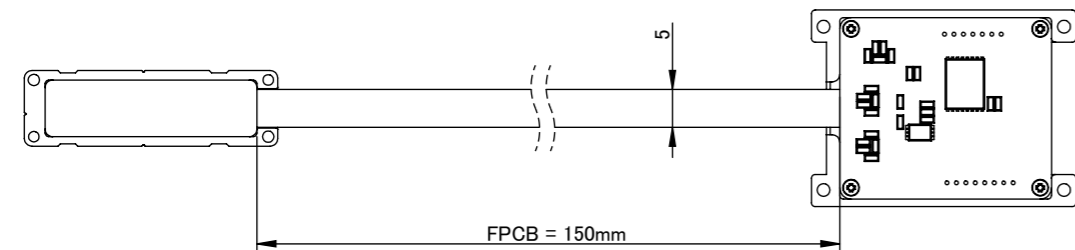

Pin Map		
10	LL	Pink
9	LR	Gray
8	Z-	Green
7	Z+	Yellow
6	B-	White
5	B+	Red
4	A-	Blue
3	A+	Orange
2	DC 5V	Brown
1	GND	Black

詳細図 B
スケール 2 : 1

詳細図 C
スケール 4 : 1

 Technohands Co.,Ltd.

部品名称
TAL-200/150

日付
2015/12/11

訂番 01
サイズ A3