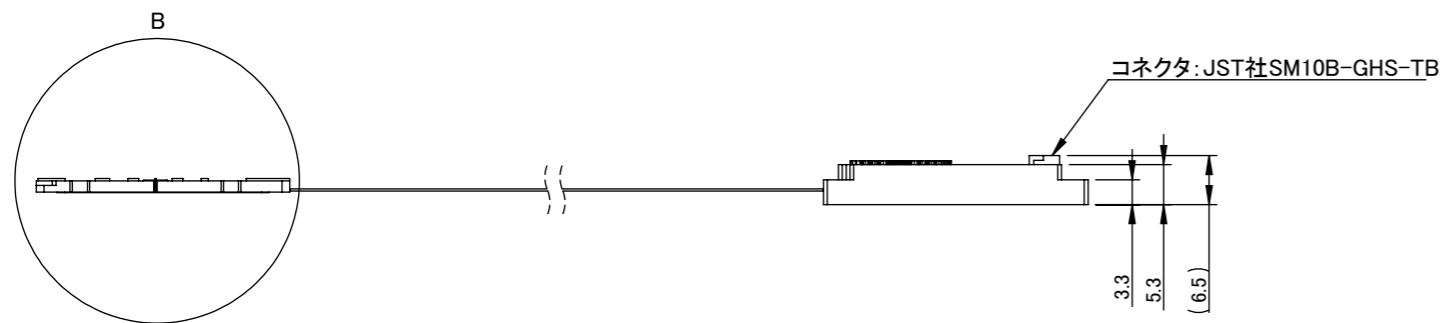

Pin Map		
10	LL	Pink
9	LR	Gray
8	Z-	Green
7	Z+	Yellow
6	B-	White
5	B+	Red
4	A-	Blue
3	A+	Orange
2	DC 5V	Brown
1	GND	Black

詳細図 B
スケール 2 : 1

詳細図 C
スケール 4 : 1

 Technohands Co.,Ltd.

部品名称
TAL-200/150

日付
2015/12/11