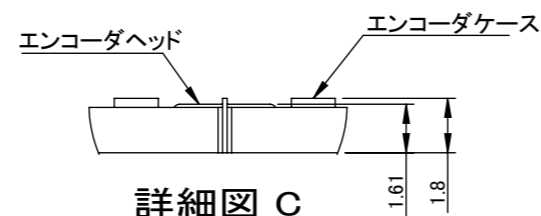

Pin Map		
10	LL	Pink
9	LR	Gray
8	Z-	Green
7	Z+	Yellow
6	B-	White
5	B+	Red
4	A-	Blue
3	A+	Orange
2	DC 5V	Brown
1	GND	Black

詳細図 B
スケール 2 : 1

詳細図 C
スケール 4 : 1

 Technohands Co.,Ltd.

部品名称
TAL-200/150

日付
2015/12/11